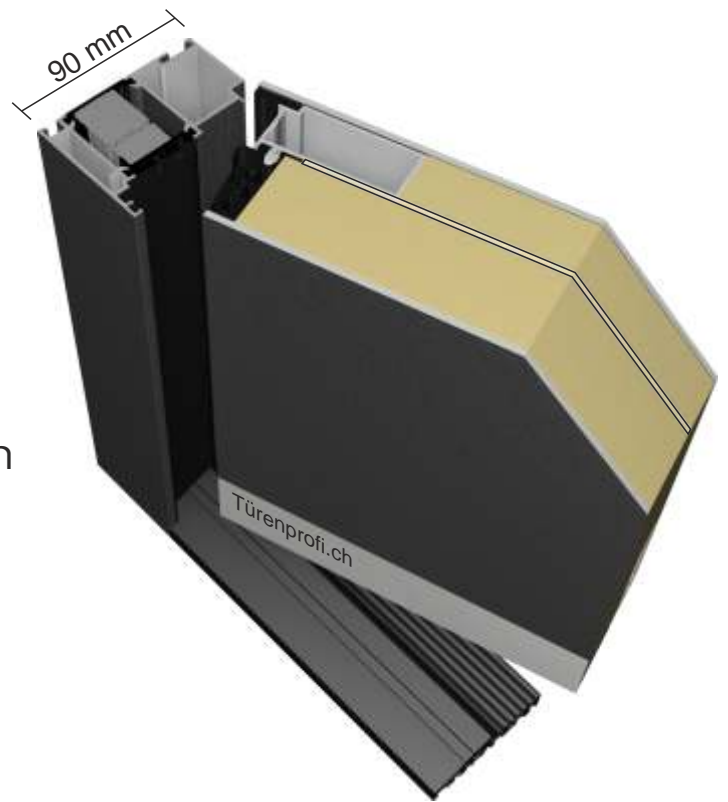

$U_D = 0,79 \text{ Wm}^2\text{K}$

FINJA

$U_D = 0,79 \text{ Wm}^2\text{K}$

SWISS - EDITION Plus

Die TOP Türe zum TOP Preis:

- CH Standard Grössen 1100 x 2150 RA / 1000 x 2050 RA
(ideales Mauer Lichtmass 1000 mm x 2100 mm / 900 mm x 2000 mm)
- Top Isolation mit U-Wert 0.79! **(i+a Flächenüberdeckend)**
- inkl. 3 Dichtungs System
- inkl. 3 mm Sicherheitsplatte, mittig
- inkl. Trittschutz aus Edelstahl
- inkl. 4-fach Isolierversglasung mit U-Wert 0.6
- inkl. Sicherheitsglas ESG + VSG
- inkl. Designglas (Satinato mit Klarglasstreifen, gemäss Abbildung)
- inkl. Stangengriff Edelstahl 1600 mm gemäss Abbildung
- inkl. 9 Punkte - Sicherheitsverriegelung (Rc2 geprüft!)
- inkl. Standard-Zylinder mit 3 Schlüssel
- inkl. 5 Standard - Aussenfarben: **(Innen immer RAL 9016 glatt)**
Glatt: DB703 / RAL 9016 oder Feinstruktur: RAL 7016 / 9007 / 9016

Preis Total Netto exkl. 8% Mwst

nur Fr. 3'500.--*

*zeitlich begrenztes Angebot

Bestellen Sie noch Heute Ihre neue Türe
zu diesem absoluten Spitzenpreis!

Optionen:

- Lieferung ganze Schweiz
- Fertigung nach Mass
max. 1200mm x 2200mm
- Ausmass vor Ort
- Montage Neubau / Renovation
- weitere Farben nach RAL
- Sicherheitszylinder
- Fingerprintssysteme
- Verbreiterungsprofile
- Satinato- oder Klarglas
- Seitenteile und Oblichter

Top Sicherheit

- A** 9-Punkte Verriegelung!
- B** 3 mm Sicherheitsplatte im Mittelkern
- C** VSG + ESG Sicherheitsverglasung
- D** Optional: Fingerprintssystem mit Motorschloss

Modell ROSA

Alle Modelle können mit Seitenteilen und Oblichtern gefertigt werden.