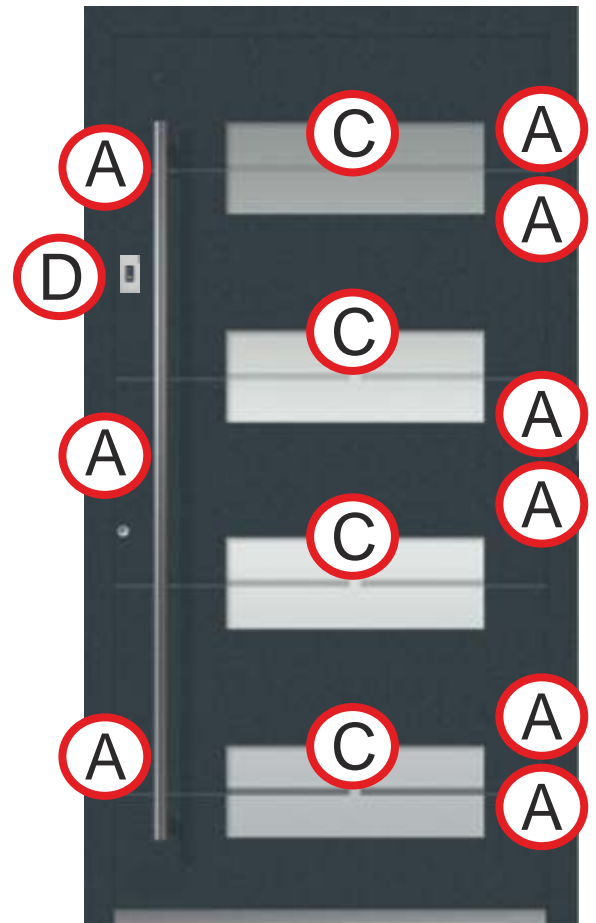

$U_D = 0,79 \text{ Wm}^2\text{K}$

FINJA

$U_D = 0,79 \text{ Wm}^2\text{K}$

SWISS - EDITION Plus

Die TOP Türe zum TOP Preis:

- CH Standard Grössen 1100 x 2150 RA / 1000 x 2050 RA
(ideales Mauer Lichtmass 1000 mm x 2100 mm / 900 mm x 2000 mm)
- Top Isolation mit U-Wert 0.79! **(i+a Flächenüberdeckend)**
- inkl. 3 Dichtungs System
- inkl. 3 mm Sicherheitsplatte, mittig
- inkl. Trittschutz aus Edelstahl
- inkl. 4-fach Isolierversglasung mit U-Wert 0.6
- inkl. Sicherheitsglas ESG + VSG
- inkl. Designglas (Satinato mit Klarglasstreifen, gemäss Abbildung)
- inkl. Stangengriff Edelstahl 1600 mm gemäss Abbildung
- inkl. 9 Punkte - Sicherheitsverriegelung (Rc2 geprüft!)
- inkl. Standard-Zylinder mit 3 Schlüssel
- inkl. 5 Standard - Aussenfarben: **(Innen immer RAL 9016 glatt)**
Glatt: DB703 / RAL 9016 oder Feinstruktur: RAL 7016 / 9007 / 9016

Preis Total Netto exkl. 8% Mwst

nur Fr. 3'500.--*

*zeitlich begrenztes Angebot

Bestellen Sie noch Heute Ihre neue Türe
zu diesem absoluten Spitzenpreis!

Optionen:

- Lieferung ganze Schweiz
- Fertigung nach Mass
max. 1200mm x 2200mm
- Ausmass vor Ort
- Montage Neubau / Renovation
- weitere Farben nach RAL
- Sicherheitszylinder
- Fingerprintssysteme
- Verbreiterungsprofile
- Satinato- oder Klarglas
- Seitenteile und Oblichter

Top Sicherheit

- A** 9-Punkte Verriegelung!
- B** 3 mm Sicherheitsplatte im Mittelkern
- C** VSG + ESG Sicherheitsverglasung
- D** Optional: Fingerprintssystem mit Motorschloss

Modell ROSA

Alle Modelle können mit Seitenteilen und Oblichtern gefertigt werden.

Die Seitenteilgläser können auch mit passendem Designglas zu den einzelnen Türmodellen gefertigt werden.

Alle Seitenteile sind 3-fach Verglast (U-Wert 0.6) und können optional auch mit VSG Sicherheitsglas ausgeführt werden!