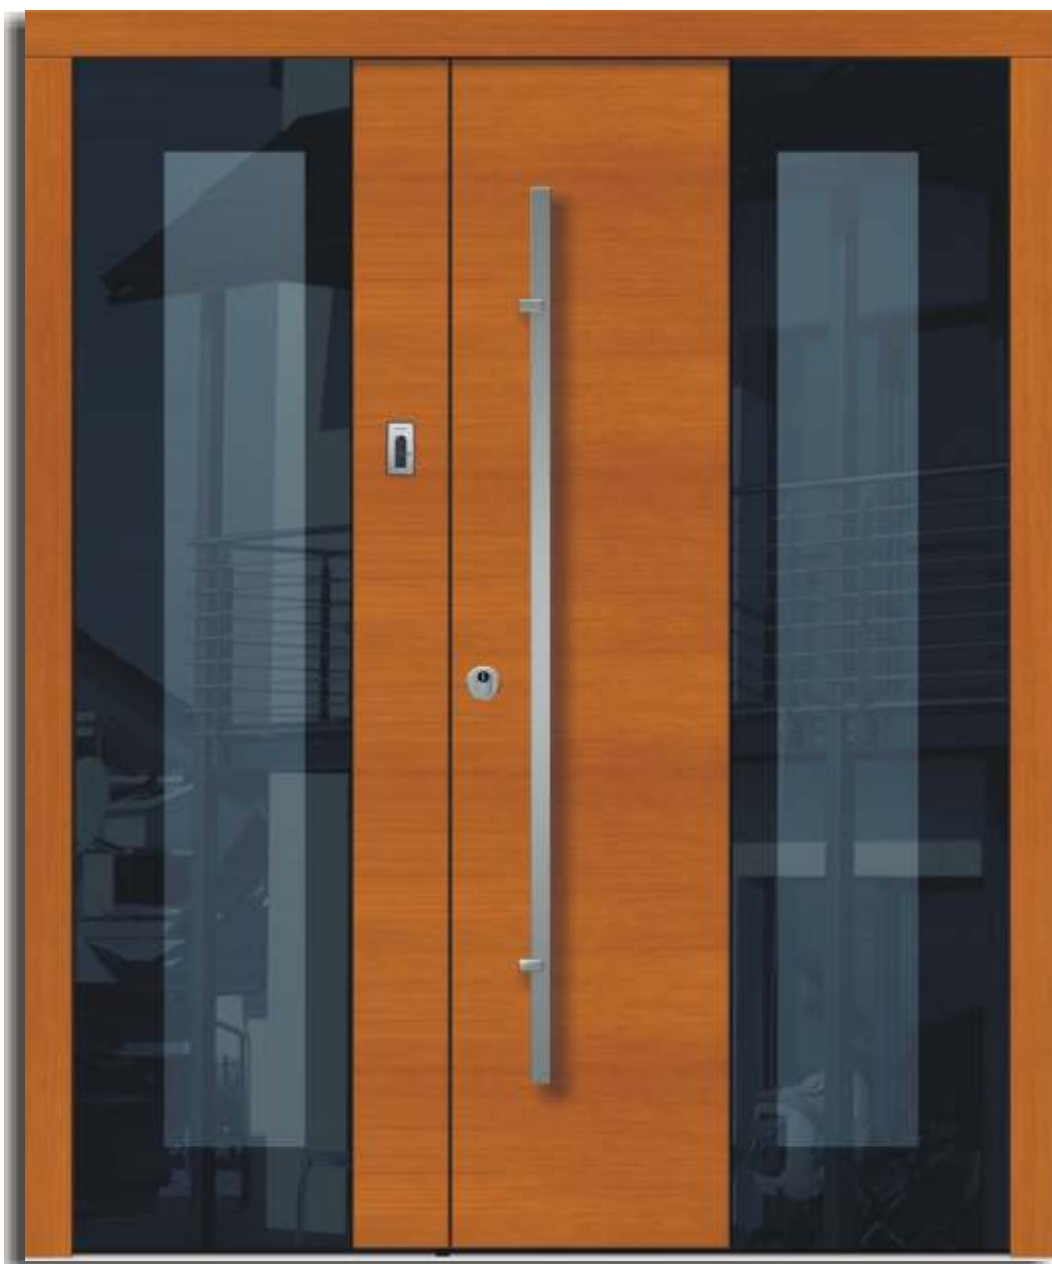

Serie

RETRO

Entdecken Sie die perfekte Synergie zwischen Holz und Glas.

Serie

RETRO

V1
Seite 33

V2
Seite 33

V3
Seite 33

V4
Seite 33

V5
Seite 33

V6
Seite 33

Serie

RETRO

V9

V10

V11

V12

V7

V14

Serie RETRO

Holzart:	Standard Fichte /Optional Eiche, Lärche
Rahmenseitenmaße:	Breite 1000 - 1150 mm, Höhe 2000 - 2300 mm OKFF
Türblatt-Stärke:	68 mm
Rahmen-Stärke:	66 mm
Türblatt-Ausführung:	mehrschichtige Platte, verstärkt durch Massivholz-Rahmen aus Kiefer und integriertem Faser-Kunststoff-Verbund an der Schlosseite, Aluminium-Stabilisierungs-Schichten, beidseitig
Verglasung:	ESG ISO 1,1 Wärmeschutzglas, dreischichtig; äusseres Glas Stopsol emailliert
Bänder:	3 Stück, dreidimensional verstellbar
Schloss / Verriegelung:	3-fach mit zwei Schließhaken, Typ M2, DIN 92/10 mm
Oberflächenbehandlung:	einfarbige Dickschichtlasur nach Farbkarte, DS-Farbtöne Fichte oder Eiche