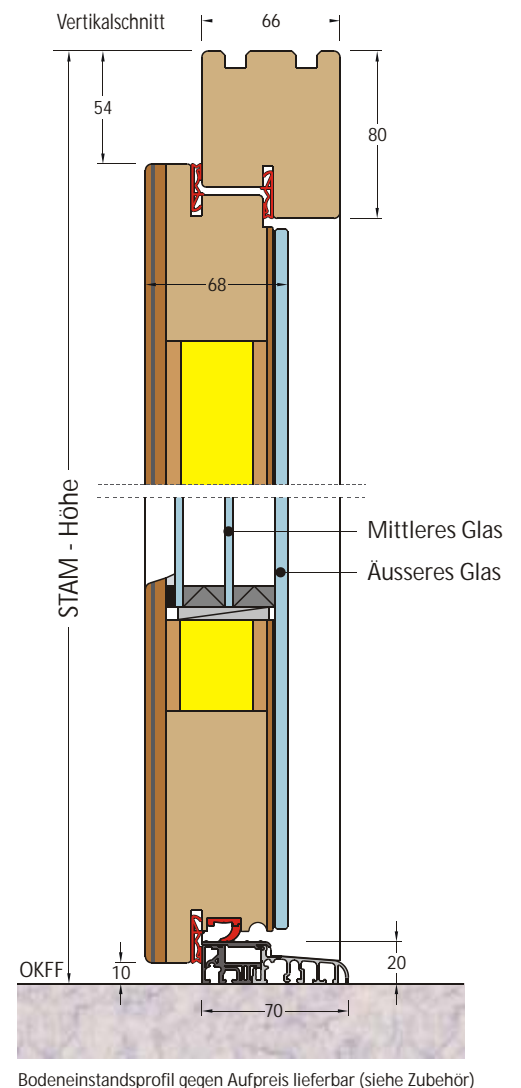

V12

V7

V14

Serie RETRO

Holzart:	Standard Fichte /Optional Eiche, Lärche
Rahmenseitenmaße:	Breite 1000 - 1150 mm, Höhe 2000 - 2300 mm OKFF
Türblatt-Stärke:	68 mm
Rahmen-Stärke:	66 mm
Türblatt-Ausführung:	mehrschichtige Platte, verstärkt durch Massivholz-Rahmen aus Kiefer und integriertem Faser-Kunststoff-Verbund an der Schlosseite, Aluminium-Stabilisierungs-Schichten, beidseitig
Verglasung:	ESG ISO 1,1 Wärmeschutzglas, dreischichtig; äusseres Glas Stopsol emailliert
Bänder:	3 Stück, dreidimensional verstellbar
Schloss / Verriegelung:	3-fach mit zwei Schließhaken, Typ M2, DIN 92/10 mm
Oberflächenbehandlung:	einfarbige Dickschichtlasur nach Farbkarte, DS-Farbtöne Fichte oder Eiche