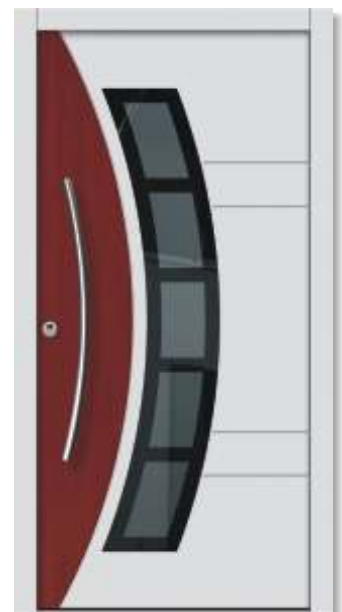

V4
Seite 33

V5
Seite 33

V6
Seite 33

Serie

RETRO

V9

V10

V11

V12

V7

V14

Serie RETRO

Holzart:	Standard Fichte /Optional Eiche, Lärche
Rahmenseitenmaße:	Breite 1000 - 1150 mm, Höhe 2000 - 2300 mm OKFF
Türblatt-Stärke:	68 mm
Rahmen-Stärke:	66 mm
Türblatt-Ausführung:	mehrschichtige Platte, verstärkt durch Massivholz-Rahmen aus Kiefer und integriertem Faser-Kunststoff-Verbund an der Schlosseite, Aluminium-Stabilisierungs-Schichten, beidseitig
Verglasung:	ESG ISO 1,1 Wärmeschutzglas, dreischichtig; äusseres Glas Stopsol emailliert
Bänder:	3 Stück, dreidimensional verstellbar
Schloss / Verriegelung:	3-fach mit zwei Schließhaken, Typ M2, DIN 92/10 mm
Oberflächenbehandlung:	einfarbige Dickschichtlasur nach Farbkarte, DS-Farbtöne Fichte oder Eiche