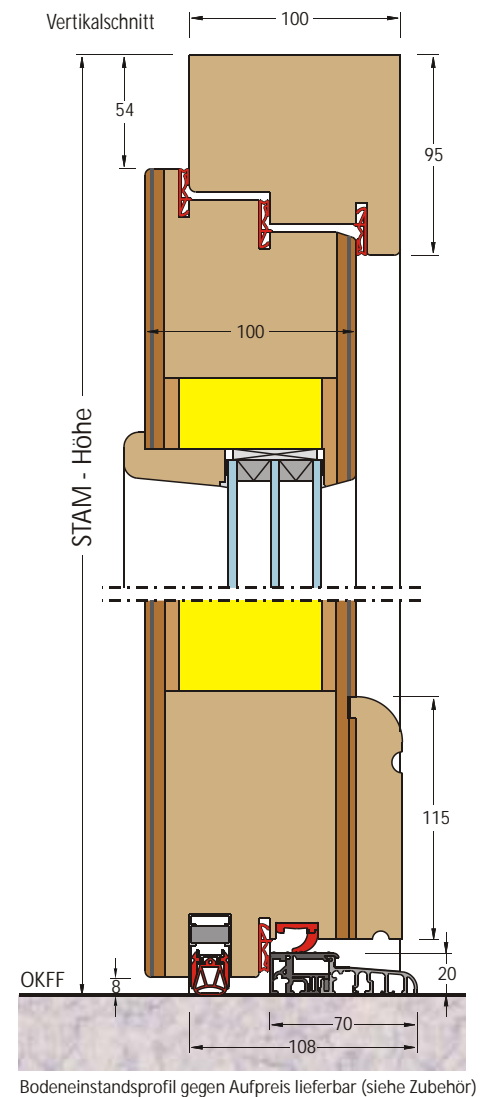

Holzart:	Standard Fichte /Optional Eiche, Lärche
Rahmenseitenmaße:	Breite 1000 - 1150 mm, Höhe 2000 - 2300 mm OKFF
Türblatt-Stärke:	100 mm
Rahmen-Stärke:	100 mm
Türblatt-Ausführung:	mehrschichtige Platte, verstärkt durch Massivholz-Rahmen aus Kiefer und integriertem Faser-Kunststoff-Verbund an der Schlosseite, Aluminium-Stabilisierungs-Schichten, beidseitig
Verglasung:	ISO-Wärmeschutzglas, Ornamentglas Gruppe 0, $U_G=0,7 \text{ W/m}^2\text{K}$
Bänder:	3 Stück, dreidimensional verstellbar
Schloss / Verriegelung:	3-fach mit zwei Schließhaken, Typ M2, DIN 92/10 mm
Oberflächenbehandlung:	einfarbige Dickschichtlasur nach Farbkarte, DS-Farbtöne Fichte oder Eiche