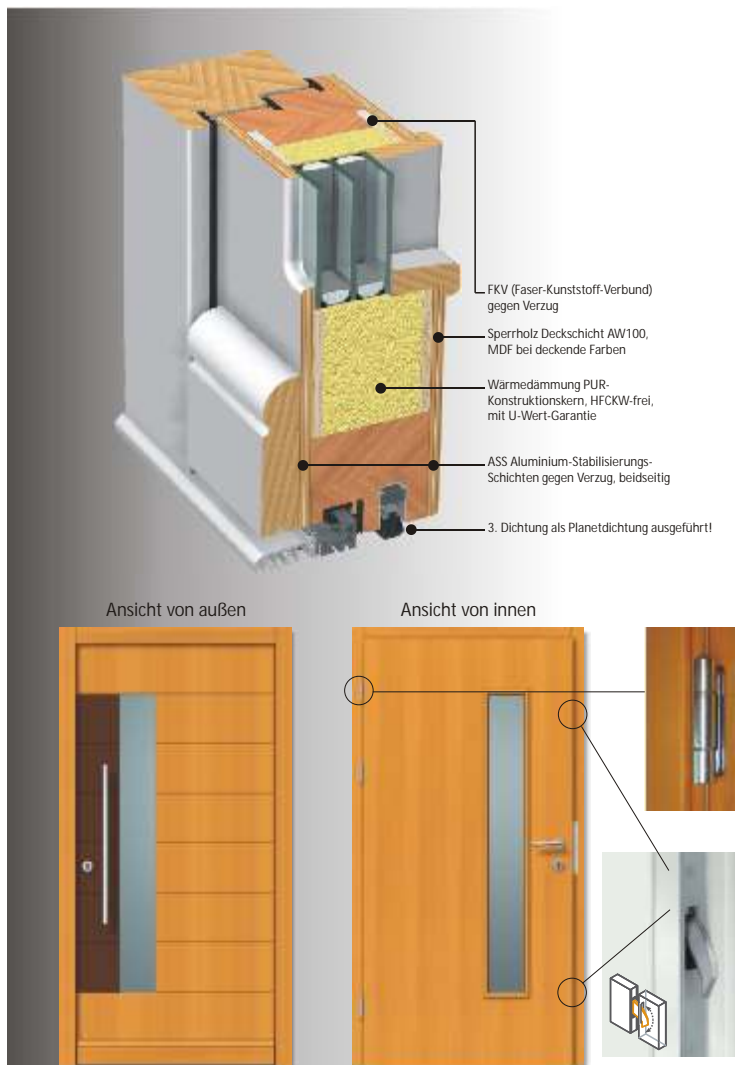

Holzart:	Standard Fichte /Optional Eiche, Lärche
Rahmenseitenmaße:	Breite 1000 - 1150 mm, Höhe 2000 - 2300 mm OKFF
Türblatt-Stärke:	100 mm
Rahmen-Stärke:	100 mm
Türblatt-Ausführung:	mehrschichtige Platte, verstärkt durch Massivholz-Rahmen aus Kiefer und integriertem Faser-Kunststoff-Verbund an der Schlosseite, Aluminium-Stabilisierungs-Schichten, beidseitig
Verglasung:	ISO-Wärmeschutzglas, Ornamentglas Gruppe 0, $U_G=0,7 \text{ W/m}^2\text{K}$
Bänder:	3 Stück, dreidimensional verstellbar
Schloss / Verriegelung:	3-fach mit zwei Schließhaken, Typ M2, DIN 92/10 mm
Oberflächenbehandlung:	einfarbige Dickschichtlasur nach Farbkarte, DS-Farbtöne Fichte oder Eiche