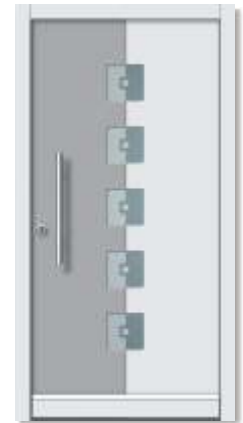

Serie

PASSIV

U-Wert unter 0.8

PM48