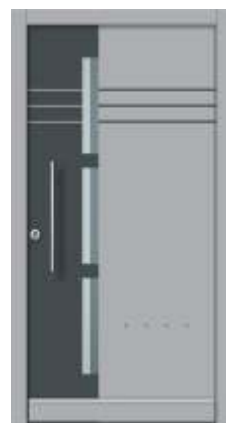

Serie

PASSIV

U-Wert unter 0.8

PM180