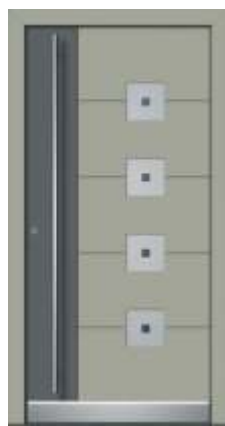

Serie

PASSIV

U-Wert unter 0.8

AH9