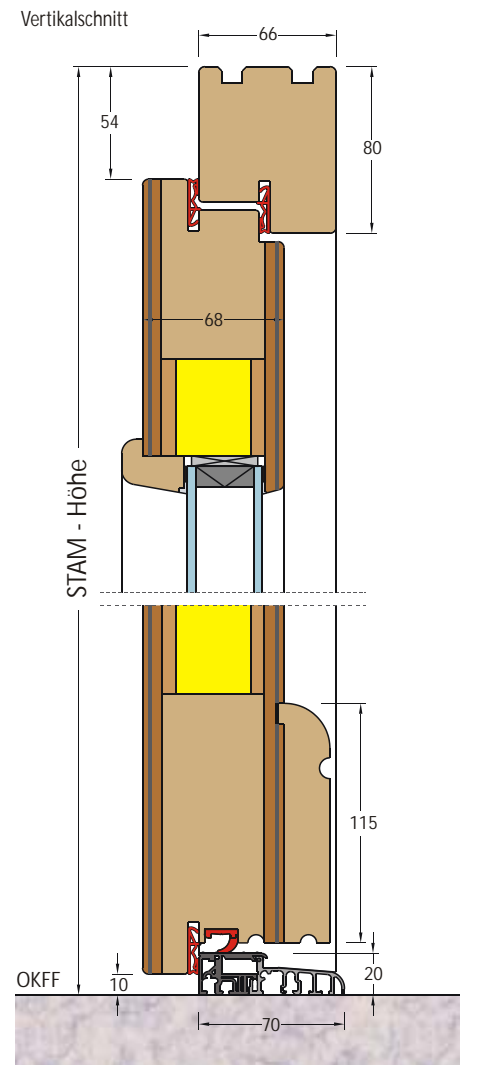

PM270

PM290

Serie

MODERN

Holzart:	Standard Fichte /Optional Eiche, Lärche
Rahmenseitenmaße:	Breite 1000 - 1150 mm, Höhe 2000 - 2300 mm OKFF
Türblatt-Stärke:	68 mm
Rahmen-Stärke:	66 mm
Türblatt-Ausführung:	mehrschichtige Platte, verstärkt durch Massivholz-Rahmen aus Kiefer und integriertem Faser-Kunststoff-Verbund an der Schlosseite, Aluminium-Stabilisierungs-Schichten, beidseitig
Verglasung:	ISO-Wärmeschutzglas, Ornamentglas Gruppe 0, $U_G=1,1 \text{ W/m}^2\text{K}$
Bänder:	3 Stück, dreidimensional verstellbar, Typ BAKA, 20 mm
Schloss / Verriegelung:	3-fach mit zwei Schließhaken, Typ M2, DIN 92/10 mm
Oberflächenbehandlung:	einfarbige Dickschichtlasur nach Farbkarte, DS-Farbtöne Fichte oder Eiche