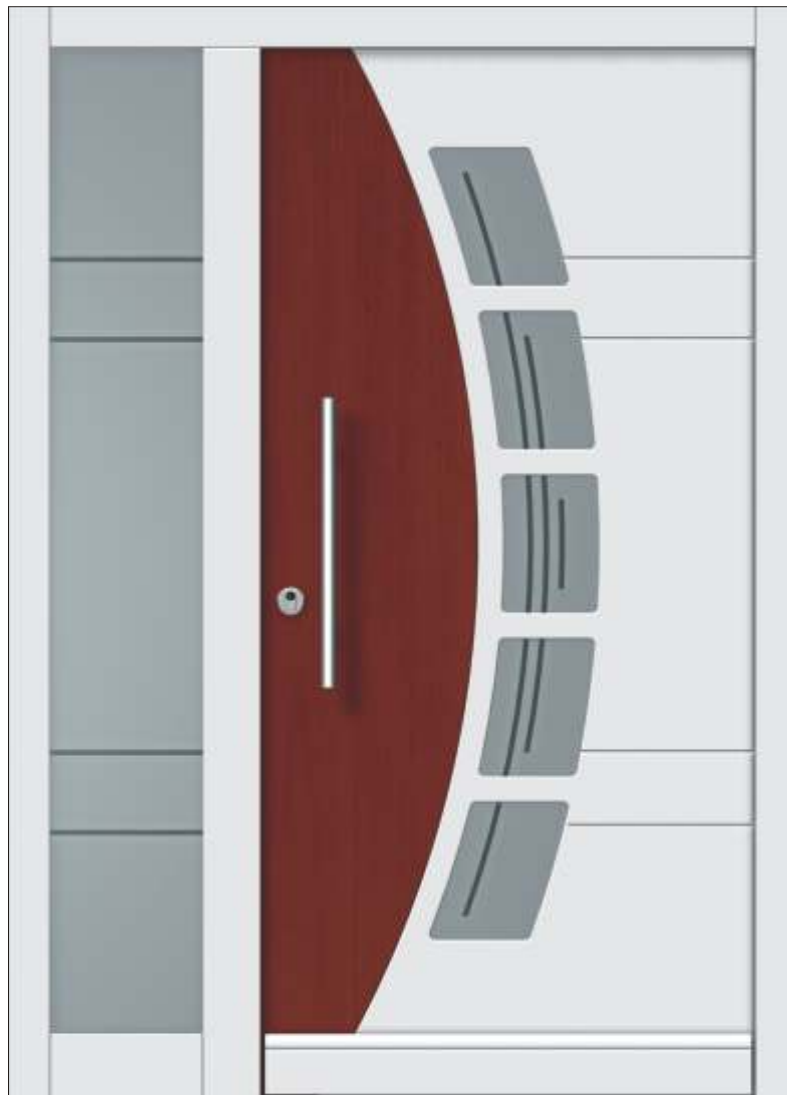

Serie

MODERN

Moderne Formen mit trendigen Farben zeichnen diese Modellreihe besonders aus.

Die Edelstahl Applikationen und Designgläser (sandgestrahlte Motivgläser) verleihen diesen Modellen den letzten Schliff!