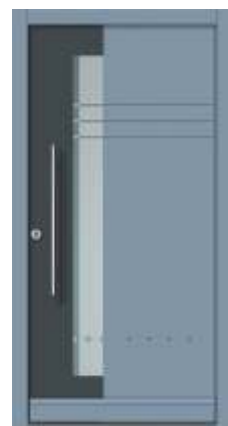

PM270

PM290

Serie

MODERN

Holzart:	Standard Fichte /Optional Eiche, Lärche
Rahmenseitenmaße:	Breite 1000 - 1150 mm, Höhe 2000 - 2300 mm OKFF
Türblatt-Stärke:	68 mm
Rahmen-Stärke:	66 mm
Türblatt-Ausführung:	mehrschichtige Platte, verstärkt durch Massivholz-Rahmen aus Kiefer und integriertem Faser-Kunststoff-Verbund an der Schlosseite, Aluminium-Stabilisierungs-Schichten, beidseitig
Verglasung:	ISO-Wärmeschutzglas, Ornamentglas Gruppe 0, $U_G=1,1 \text{ W/m}^2\text{K}$
Bänder:	3 Stück, dreidimensional verstellbar, Typ BAKA, 20 mm
Schloss / Verriegelung:	3-fach mit zwei Schließhaken, Typ M2, DIN 92/10 mm
Oberflächenbehandlung:	einfarbige Dickschichtlasur nach Farbkarte, DS-Farbtöne Fichte oder Eiche